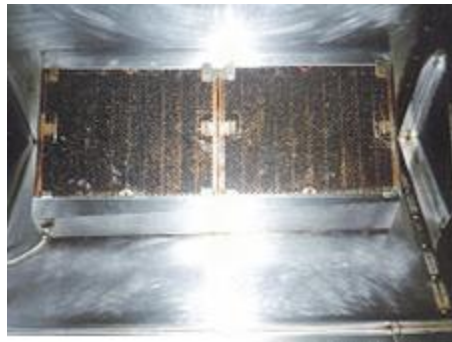

**フィルター
非着火テスト**

アルミ繊維は熱を放熱する性質があります。一般的に熱に弱いとされておりますが、熱を放熱する事により局部加熱を起こさない為、火災の危険性が少なく、特に炭火焼き料理、中華料理、洋食等火力が強く火炎にて調理する厨房に特にお奨めいたします。

アルミ繊維の業務用 グリスフィルター

使用后

【東京本社】
〒210-0835 神奈川県川崎市川崎区小田栄1-12-11
TEL 044-328-7061 FAX 044-328-7062

【大阪営業所】
〒569-1131 大阪府高槻市郡家本町12-11-3F
TEL 072-646-8650 FAX 072-646-8651