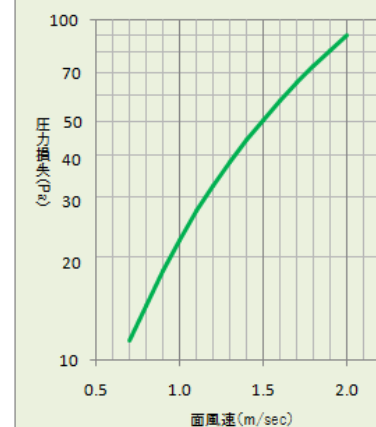

性能曲線図

アプトのサービス

その他の付加サービス

フィルターは、レンタルで提供します。フィルター交換時に下記のサービス点検を併せて行います。
●チャンパー点検 ●オイルカップ点検 ●オイルチューブ点検 ●ダンパーヒューズ点検

厨房設備メンテナンスのコストダウン

各種清掃、メンテナンスまで一挙にお任せください。

- ●自動消火装置の点検 ●ダクト清掃 ●グリストラップ清掃
- ●フード清掃 ●排気ファン清掃 ●排水管清掃

セット契約によるコストダウンを是非ご検討ください。