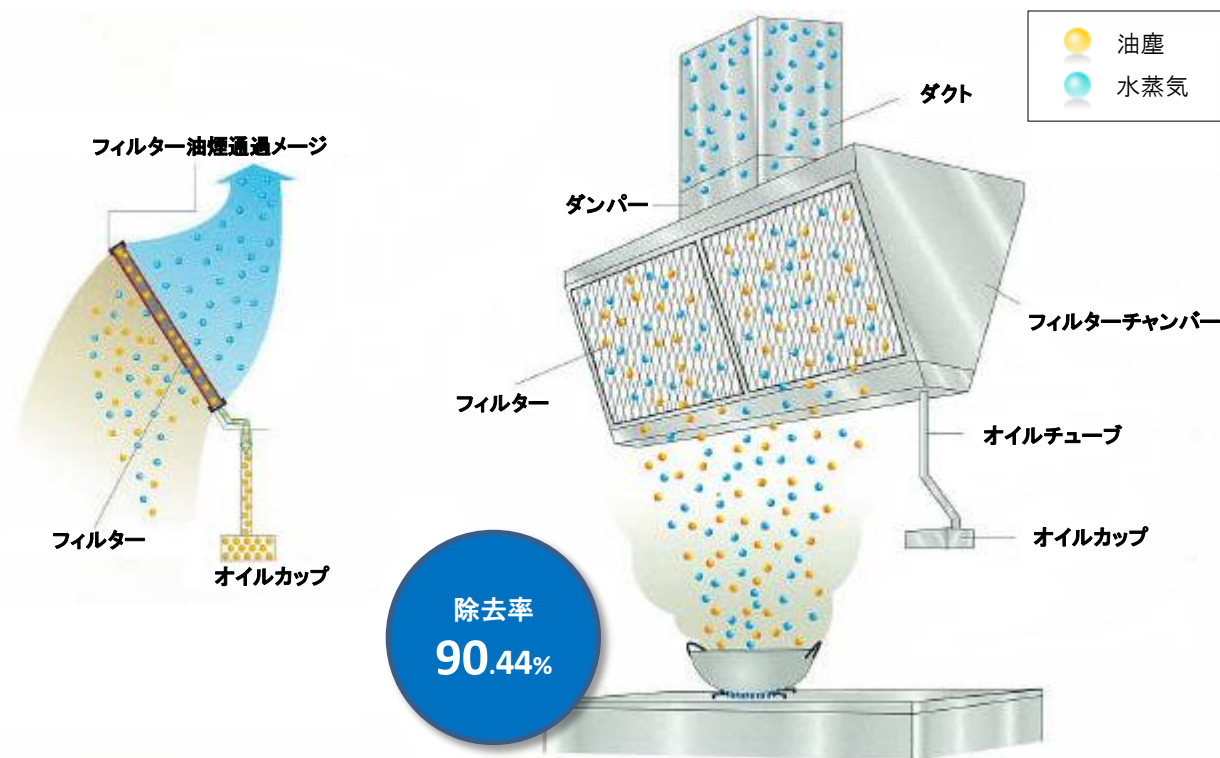

## H1フィルターの特長

- 1. 高水準の油除去性能 油除去率90.44%** (面風速0.85m/s時※自社測定値)  
グリスフィルターの油除去性能は、消防庁通知の基準により75%以上と規定されています。  
その基準をはるかに上回る高性能な油除去性能です。ダクト内や排気ファンの汚れを軽減します。
- 2. 通気性能 油除去率が高いのに際立つ通気性能 静圧16Pa** (面風速0.85m/s※自社測定値)  
一般的なバツフル型グリスフィルターの静圧(約50Pa)の1/3以下です。  
また、他のセラミックや金属ファイバー型のものと比較しても大幅に低く通気性が際立っています。
- 3. フィルターのエレメントについて**  
油脂を含む排気煙が、H1フィルターを通過すると極細のアルミ繊維でできた綿状のエレメントに油・塵が付着し90%以上を除去、クリーンな排気流をダクトへ送ります。
- 4. 非着火テストにも合格**  
厨房工業会認定試験の非着火テストに合格しております。

### H1フィルター

パンチングカバーを7mm浮かせることで、圧力損失を軽減し、排気量の低い場所でも使用出来ます。

認定 06-002-3506  
平成13年 発売  
除去率 90.44%  
付着率 17.17%  
静圧 16(Pa)

アルミ繊維は三井アルミニウム工業株式会社が開発しています。  
その技術を株式会社アルムが引継ぎ最新の設備と最高の技術で作られたアルミ繊維のフィルターは油脂分の除去率が高く、油塵付着比表面積も500×500サイズで約48.8㎡と抜群の性能と耐久性をお約束致します。